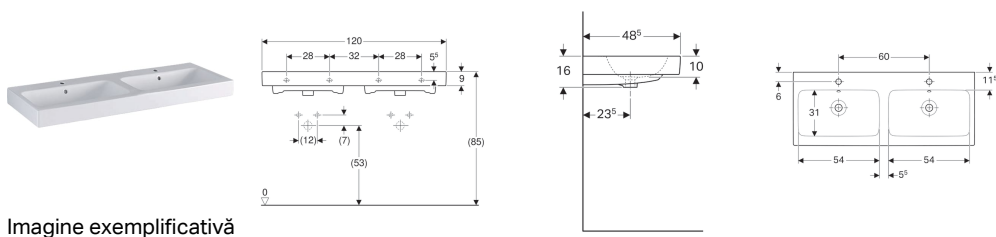

## Lavoar dublu Geberit iCon

Imagine exemplificativă

**Date tehnice** Material | Argilă refractară fină

Cod art.	Culoare / suprafață	Orificiu de robinet	Preaplin	B	H	T
124120000	Alb	Centrat	Vizibil	120 cm	16 cm	48.5 cm